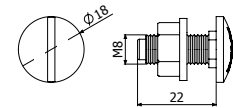

PROFILE OBP-EDF / OBP-EDFR

OBP-EDF	7035	
	Z275 RAL 7035	KG/UD
OBP-EDF 2M	564340-2000	2.29
OBP-EDFR 600	564340-600UV	2.05

OBP-EDFR	7035	
	PVCM1 UV	KG/UD
BOUCHON EDF	564000	0.25

CONNECTOR EOBP

EOBP	H		7035	
	mm	inch	PVCM1 UV	KG/UD
EOBP 60	60	2 3/8"	560060UV	0.05
EOBP 100	100	4"	510010UV	0.09

TRCC BOLT BOBP

BOBP	7035	
	PVCM1 UV	KG/UD
BOBP-100	550820UV	0.40

CONNECTOR JUOBP-C

JUOBP-C	B		7035	
	mm	inch	PVCM1 UV	KG/UD
JUOBP-C	400	-	561300UV	0.30

GUSSET KSHGR

KSHGR	7035	
	Z275 RAL 7035	KG/UD
KSHGR	564360UV	0.61

SET CT2

CT2	7035	
	I304L	KG/UD
CT2 M10X100	431100	0.11