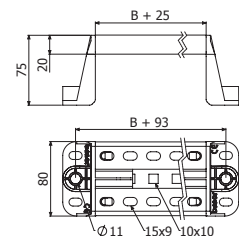

OBPHG 150

OBPHG 200

OBPHG 300

OBPHG 400/600

SUPPORTS OBPVG

OBPVG	B		7035	
	mm	inch	PVCMIUV	KG/UD
OBPVG 100	100	4"	552100UV	0.23
OBPVG 150	150	6"	552150UV	0.26
OBPVG 200	200	8"	552200UV	0.28
OBPVG 300	300	12"	552300UV	0.33
OBPVG 400	400	16"	552400UV	0.38
OBPVG 600	600	24"	552600UV	0.48

**CABLE TRAY
ENGINEERING**

OB Profils

1 AVENUE DE MALAGUET
28360 PRUNAY-LE-GILLON
FRANCE
+33 (0)2 37 300 301

INFO@OB-PROFILS.FR
WWW.OB-PROFILS.COM