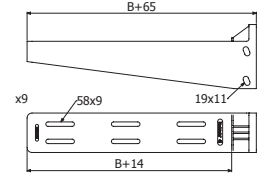

OBPHG 400/600