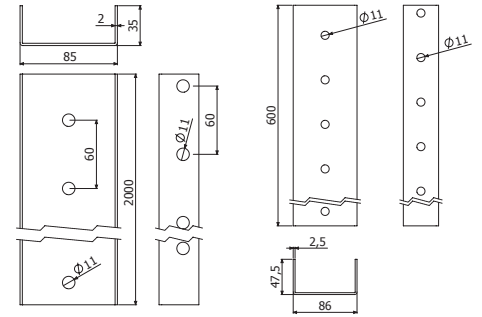

PROFILE OBP-EDF / OBP-EDFR

OBP-EDF	7035	
	Z275 RAL 7035	KG/UD
OBP-EDF 2M	564340-2000	2.29
OBP-EDFR 600	564340-600UV	2.05

OBP-EDFR	7035	
	PVCM1 UV	KG/UD
BOUCHON EDF	564000	0.25