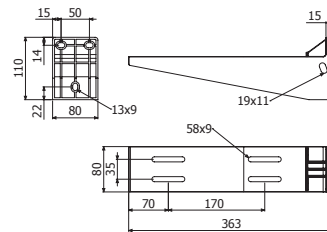

RA50

RA50	7035	
	PVCMI UV	KG/M
RA50	512162UV	0.33

FLANGE BIKIO-OBP*

BIKIO-OBP	e mm	Mod HxB	7035	
			i304	KG/UD
BIKIO-OBP 60X100	1.5	60x100	400100	0.03
BIKIO-OBP 60X150	1.5	60x150	400150	0.05
BIKIO-OBP 60/100X200	1.5	60/100x200	400200	0.07
BIKIO-OBP 60/100X300	1.5	60/100x300	400300	0.09
BIKIO-OBP 100X400	2	100x400	400400	0.20
BIKIO-OBP 100X600	2	100x600	400600	0.49

* Pour une résistance IK10

BRACKETS OBPHG

OBPHG	L		7035	
	mm	inch	PVCMI UV	KG/UD
OBPHG 100	100	4"	553100UV	0.19
OBPHG 150	150	6"	553150UV	0.27
OBPHG 200	200	8"	553200UV	0.34
OBPHG 300	300	12"	553300UV	0.54
OBPHG 400	400	16"	553400UV	0.95
OBPHG 600	600	24"	553600UV	1.10

OBPHG 300

SUPPORTS OBPVG

OBPVG	B		7035	
	mm	inch	PVCMIUV	KG/UD
OBPVG 100	100	4"	552100UV	0.23
OBPVG 150	150	6"	552150UV	0.26
OBPVG 200	200	8"	552200UV	0.28
OBPVG 300	300	12"	552300UV	0.33
OBPVG 400	400	16"	552400UV	0.38
OBPVG 600	600	24"	552600UV	0.48