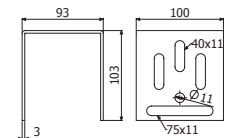

TRCC BOLT BOBP

BOBP	7035	
	PVCM1 UV	KG/UD
BOBP-100	550820UV	0.40

CONNECTOR JUOBP-C

JUOBP-C	B		7035	
	mm	inch	PVCM1 UV	KG/UD
JUOBP-C	400	-	561300UV	0.30

GUSSET KSHGR

KSHGR	7035	
	Z275 RAL 7035	KG/UD
KSHGR	564360UV	0.61