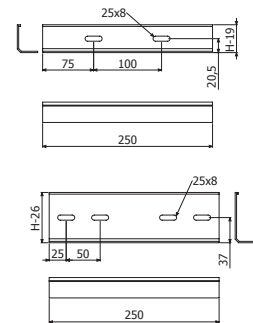

PROFILE OBP-EDF / OBP-EDFR

OBP-EDF	7035	
	Z275 RAL 7035	KG/UD
OBP-EDF 2M	564340-2000	2.29
OBP-EDFR 600	564340-600UV	2.05

OBP-EDFR	7035	
	PVCM1 UV	KG/UD
BOUCHON EDF	564000	0.25

CONNECTOR EOBP

EOBP	H		7035	
	mm	inch	PVCM1 UV	KG/UD
EOBP 60	60	2 3/8"	560060UV	0.05
EOBP 100	100	4"	510010UV	0.09