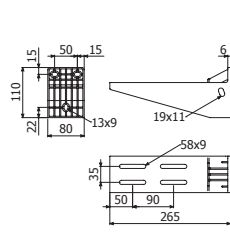

RA50

RA50	7035	
	PVCMI UV	KG/M
RA50	512162UV	0.33

FLANGE BIKIO-OBP*

BIKIO-OBP	e mm	Mod HxB	7035	
			i304	KG/UD
BIKIO-OBP 60X100	1.5	60x100	400100	0.03
BIKIO-OBP 60X150	1.5	60x150	400150	0.05
BIKIO-OBP 60/100X200	1.5	60/100x200	400200	0.07
BIKIO-OBP 60/100X300	1.5	60/100x300	400300	0.09
BIKIO-OBP 100X400	2	100x400	400400	0.20
BIKIO-OBP 100X600	2	100x600	400600	0.49

* Pour une résistance IK10

BRACKETS OBPHG

OBPHG	L		7035	
	mm	inch	PVCMI UV	KG/UD
OBPHG 100	100	4"	553100UV	0.19
OBPHG 150	150	6"	553150UV	0.27
OBPHG 200	200	8"	553200UV	0.34
OBPHG 300	300	12"	553300UV	0.54
OBPHG 400	400	16"	553400UV	0.95
OBPHG 600	600	24"	553600UV	1.10

OBPHG 200

SUPPORTS OBPVG

OBPVG	B		7035	
	mm	inch	PVCMIUV	KG/UD
OBPVG 100	100	4"	552100UV	0.23
OBPVG 150	150	6"	552150UV	0.26
OBPVG 200	200	8"	552200UV	0.28
OBPVG 300	300	12"	552300UV	0.33
OBPVG 400	400	16"	552400UV	0.38
OBPVG 600	600	24"	552600UV	0.48